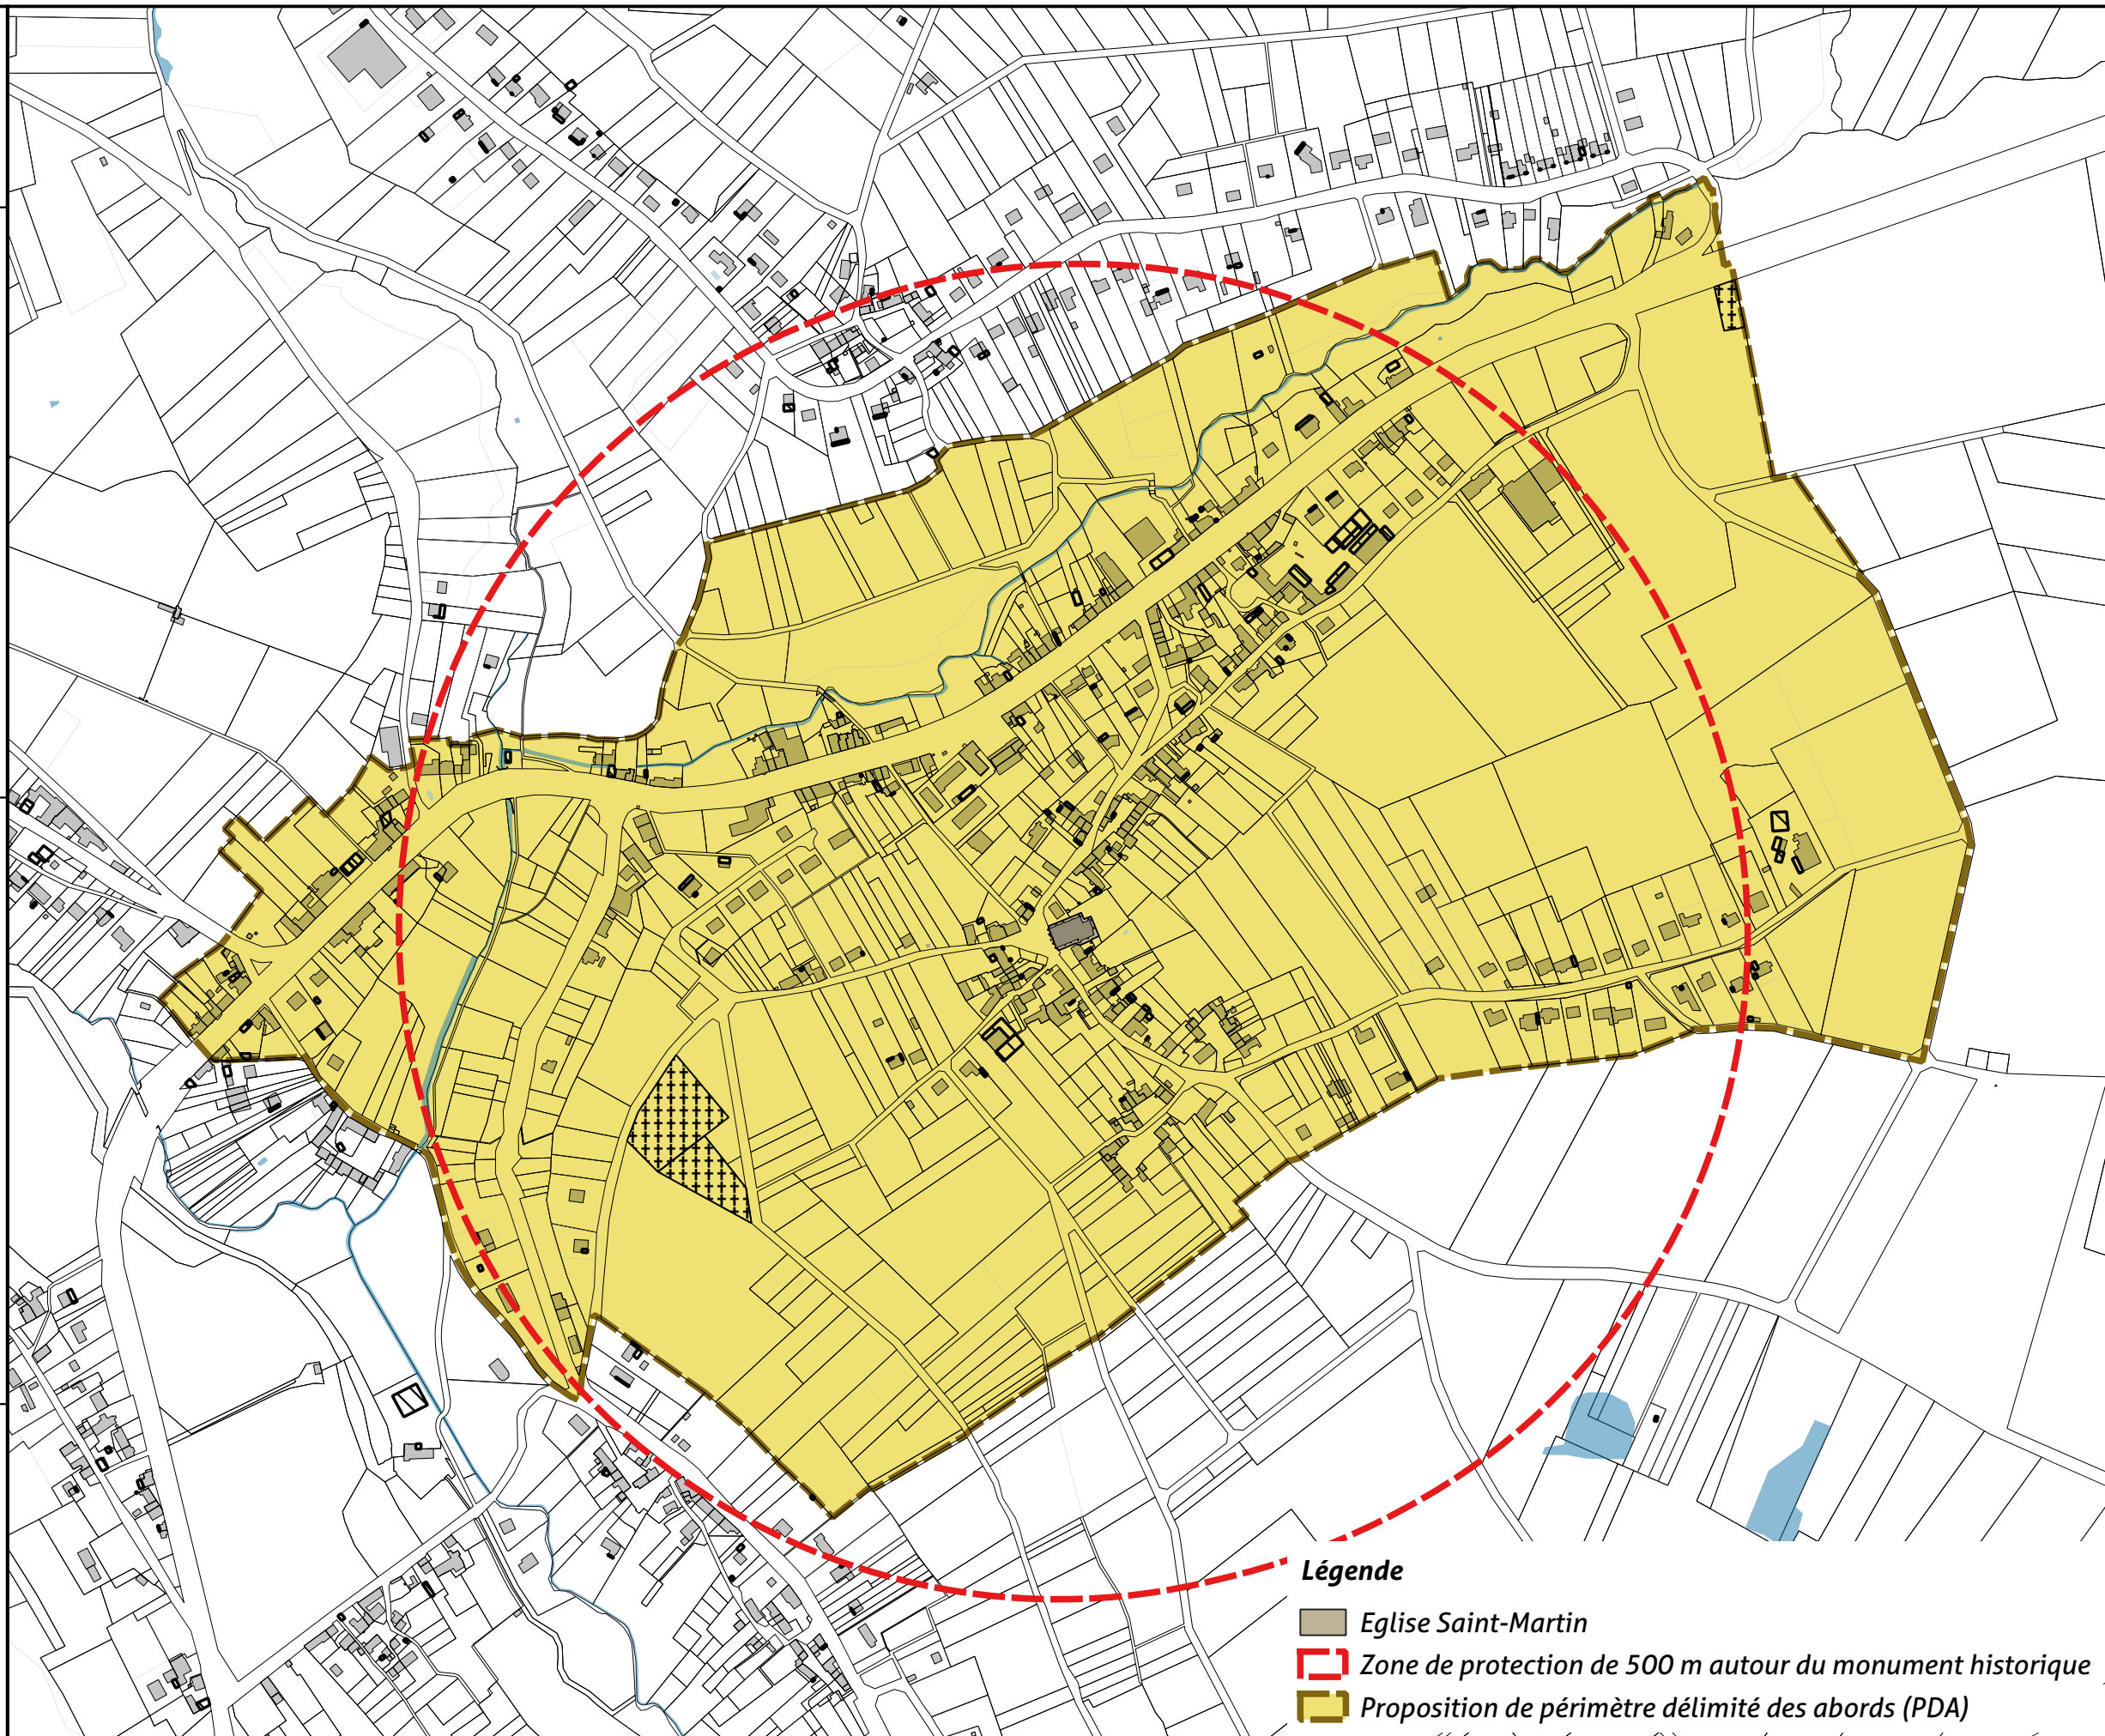

**Périmètre délimité des abords  
(PDA) de l'église Saint-Martin**

Vu pour être annexé à la  
délibération  
en date du

approuvant le Plan  
Délimité des Abords  
de la commune de  
Montreuil-aux-Lions

Nord

1:5000

0 100 200 m

**Légende**

-  Eglise Saint-Martin
-  Zone de protection de 500 m autour du monument historique
-  Proposition de périmètre délimité des abords (PDA)