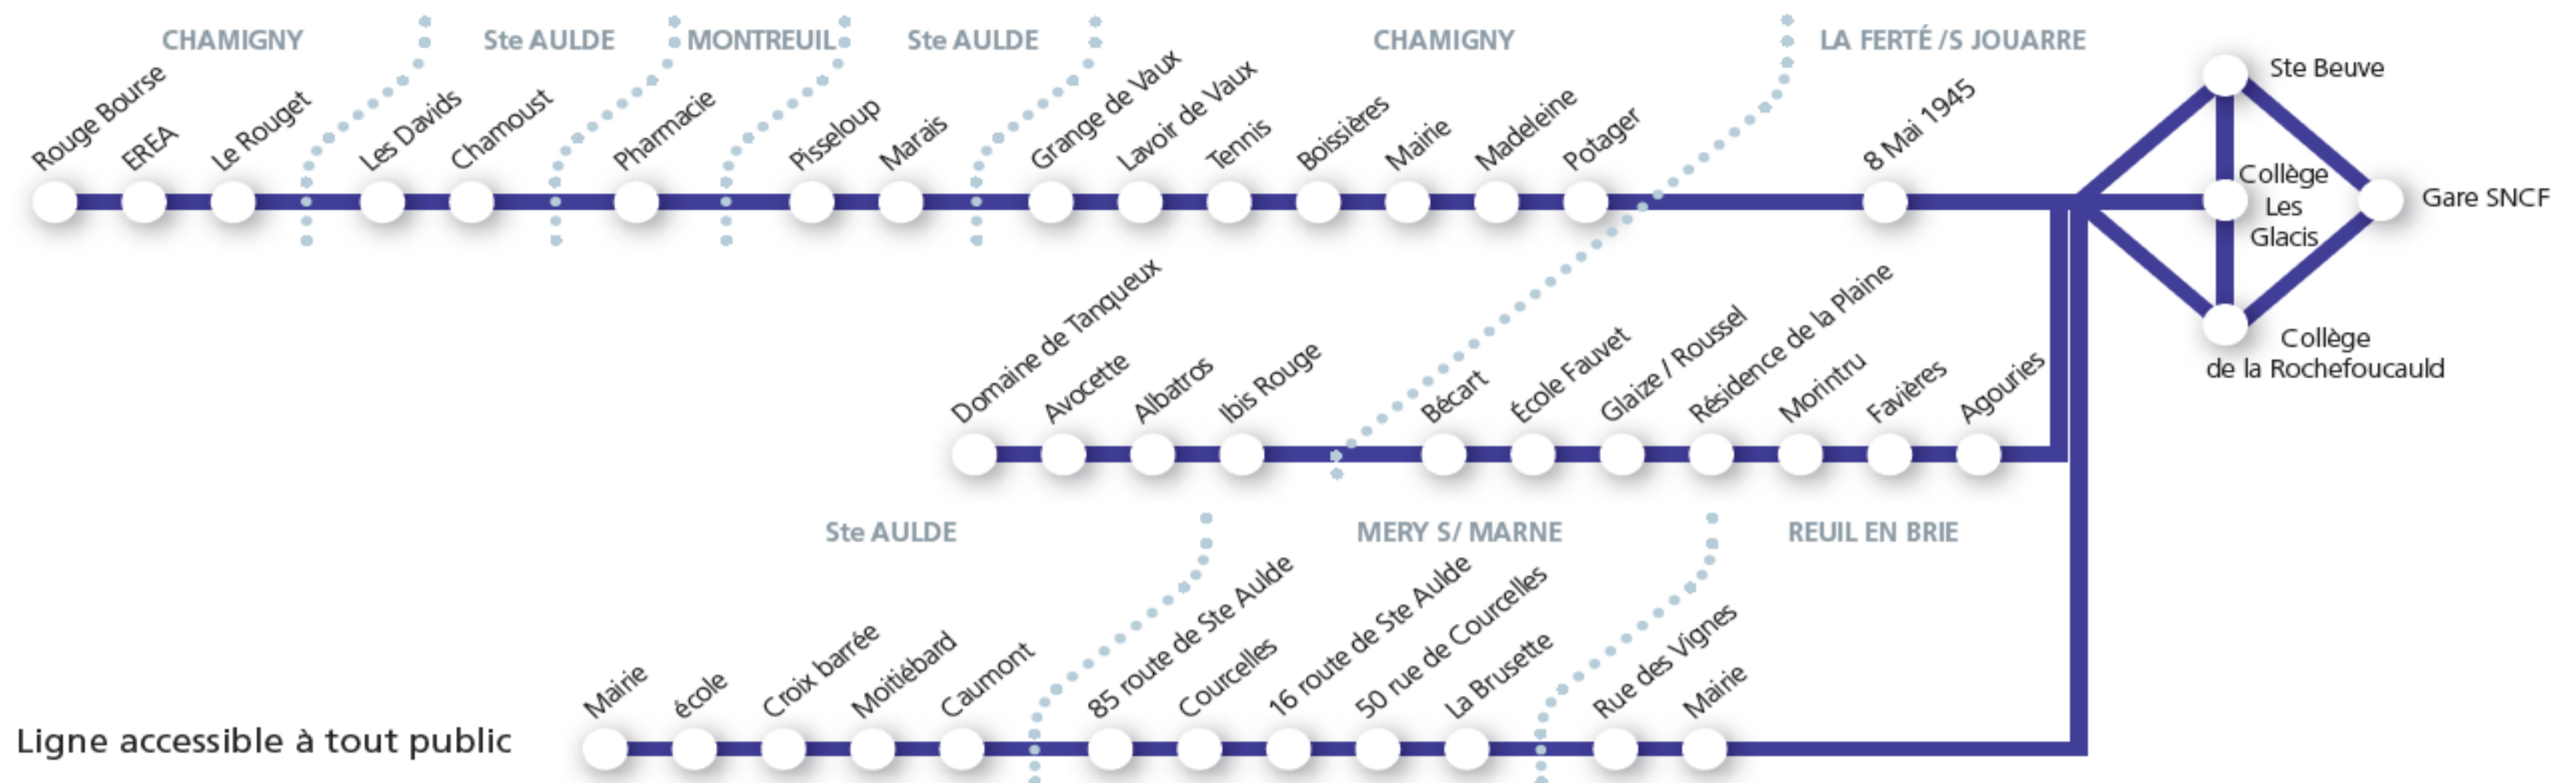

LIGNE Chamigny - Ste Aulde - Mery sur Marne - La Ferté sous Jouarre

31sco

Cette ligne ne fonctionne pas les Samedis, Dimanches et Jours Fériés.

Organiser vos déplacements en Ile de France grâce au service du STIF : www.vianavigo.com