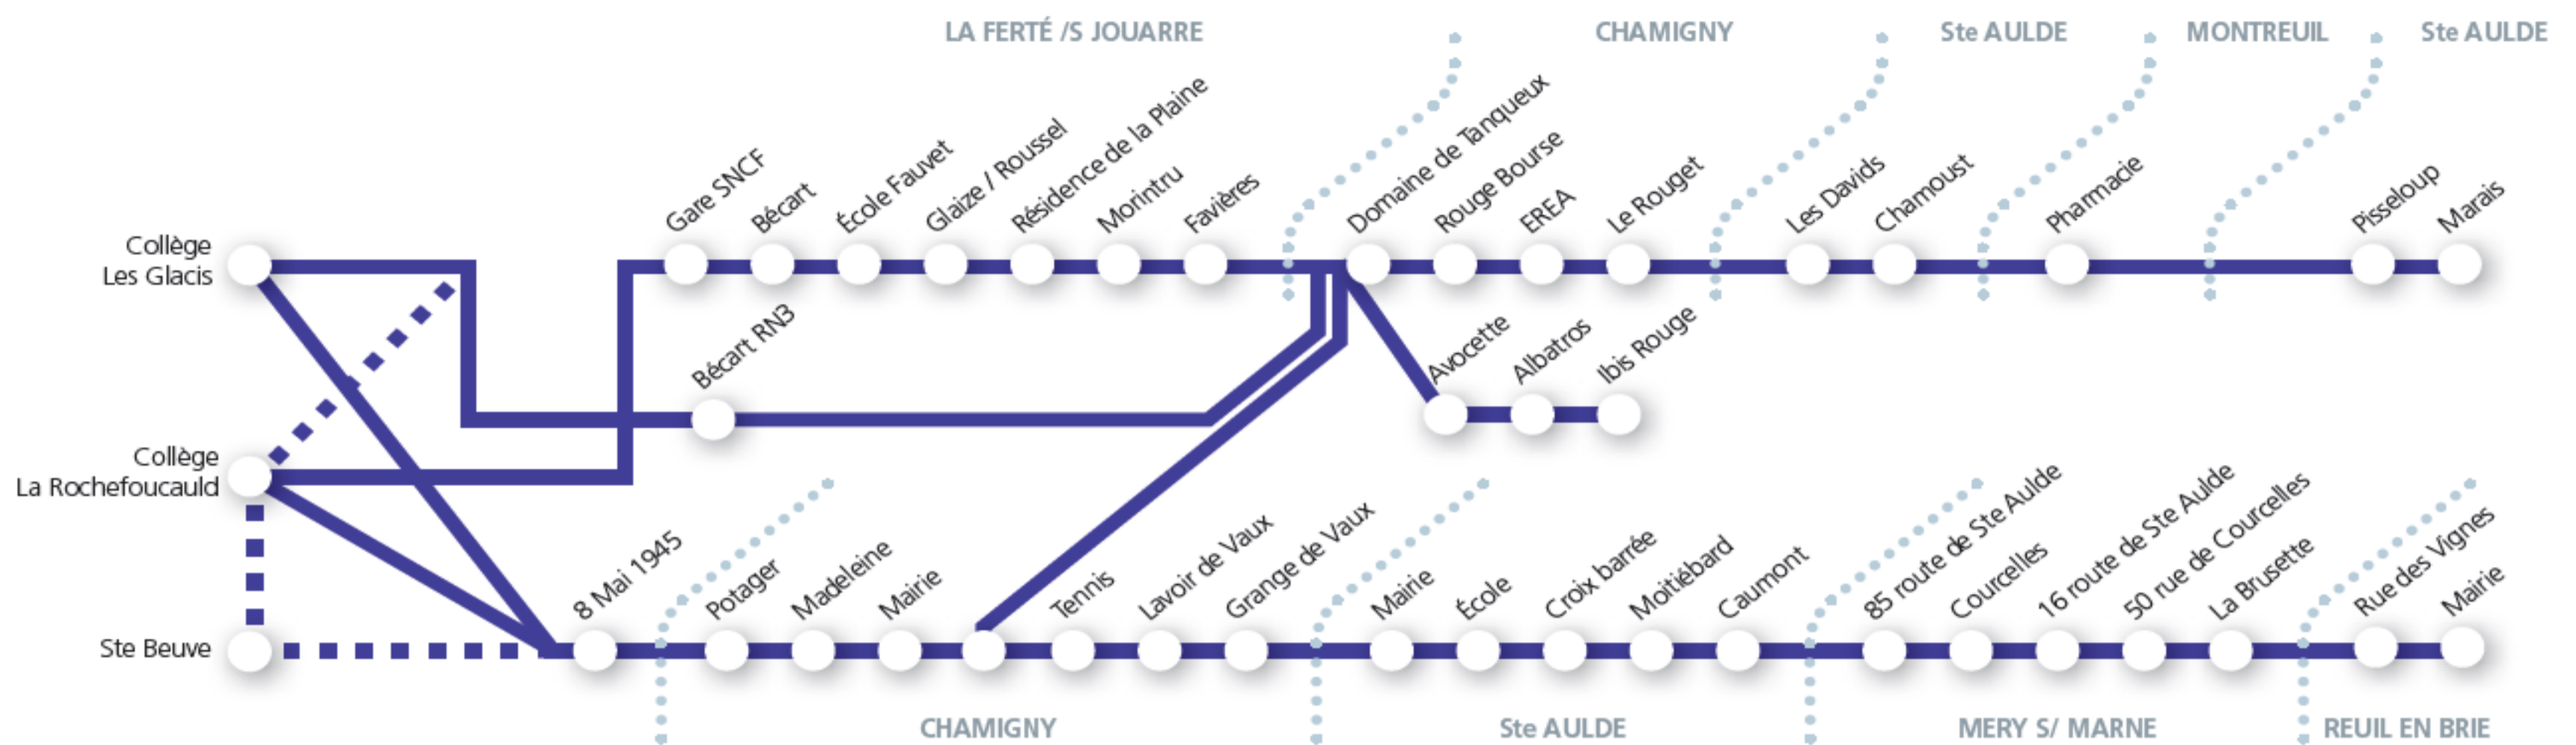

LIGNE Chamigny - Ste Aulde - Mery sur Marne - La Ferté sous Jouarre

31sco

Cette ligne ne fonctionne pas les Samedis, Dimanches et Jours Fériés.

Organiser vos déplacements en Ile de France grâce au service du STIF : www.vianavigo.com

Vacances Scolaires
Toussaint : du 20 octobre 2016 au 02 novembre 2016 inclus.
Noël : du 19 décembre 2016 au 02 janvier 2017 inclus.
Hiver : du 06 février 2017 au 19 février 2017 inclus.
Printemps : du 03 avril 2017 au 17 avril 2017 inclus.
 Les journées du 26 et 27 Mai 2017 seront vaquées par les établissements scolaires
Eté : à compter du 10 juillet 2017

- Ces horaires vous sont donnés à titre indicatif et sont soumis aux aléas de la circulation.
- Pensez à vous présenter à l'arrêt 5 minutes avant le départ.
- Le n° de la ligne et le nom de l'arrêt terminus sont indiqués à l'avant de l'autocar.

LIGNE 31sco La Ferté sous Jouarre - Mery sur Marne - Ste Aulde - Chamigny

Cette ligne ne fonctionne pas les Samedis, Dimanches et Jours Fériés.

Organiser vos déplacements en Ile de France grâce au service du STIF : www.vianavigo.com