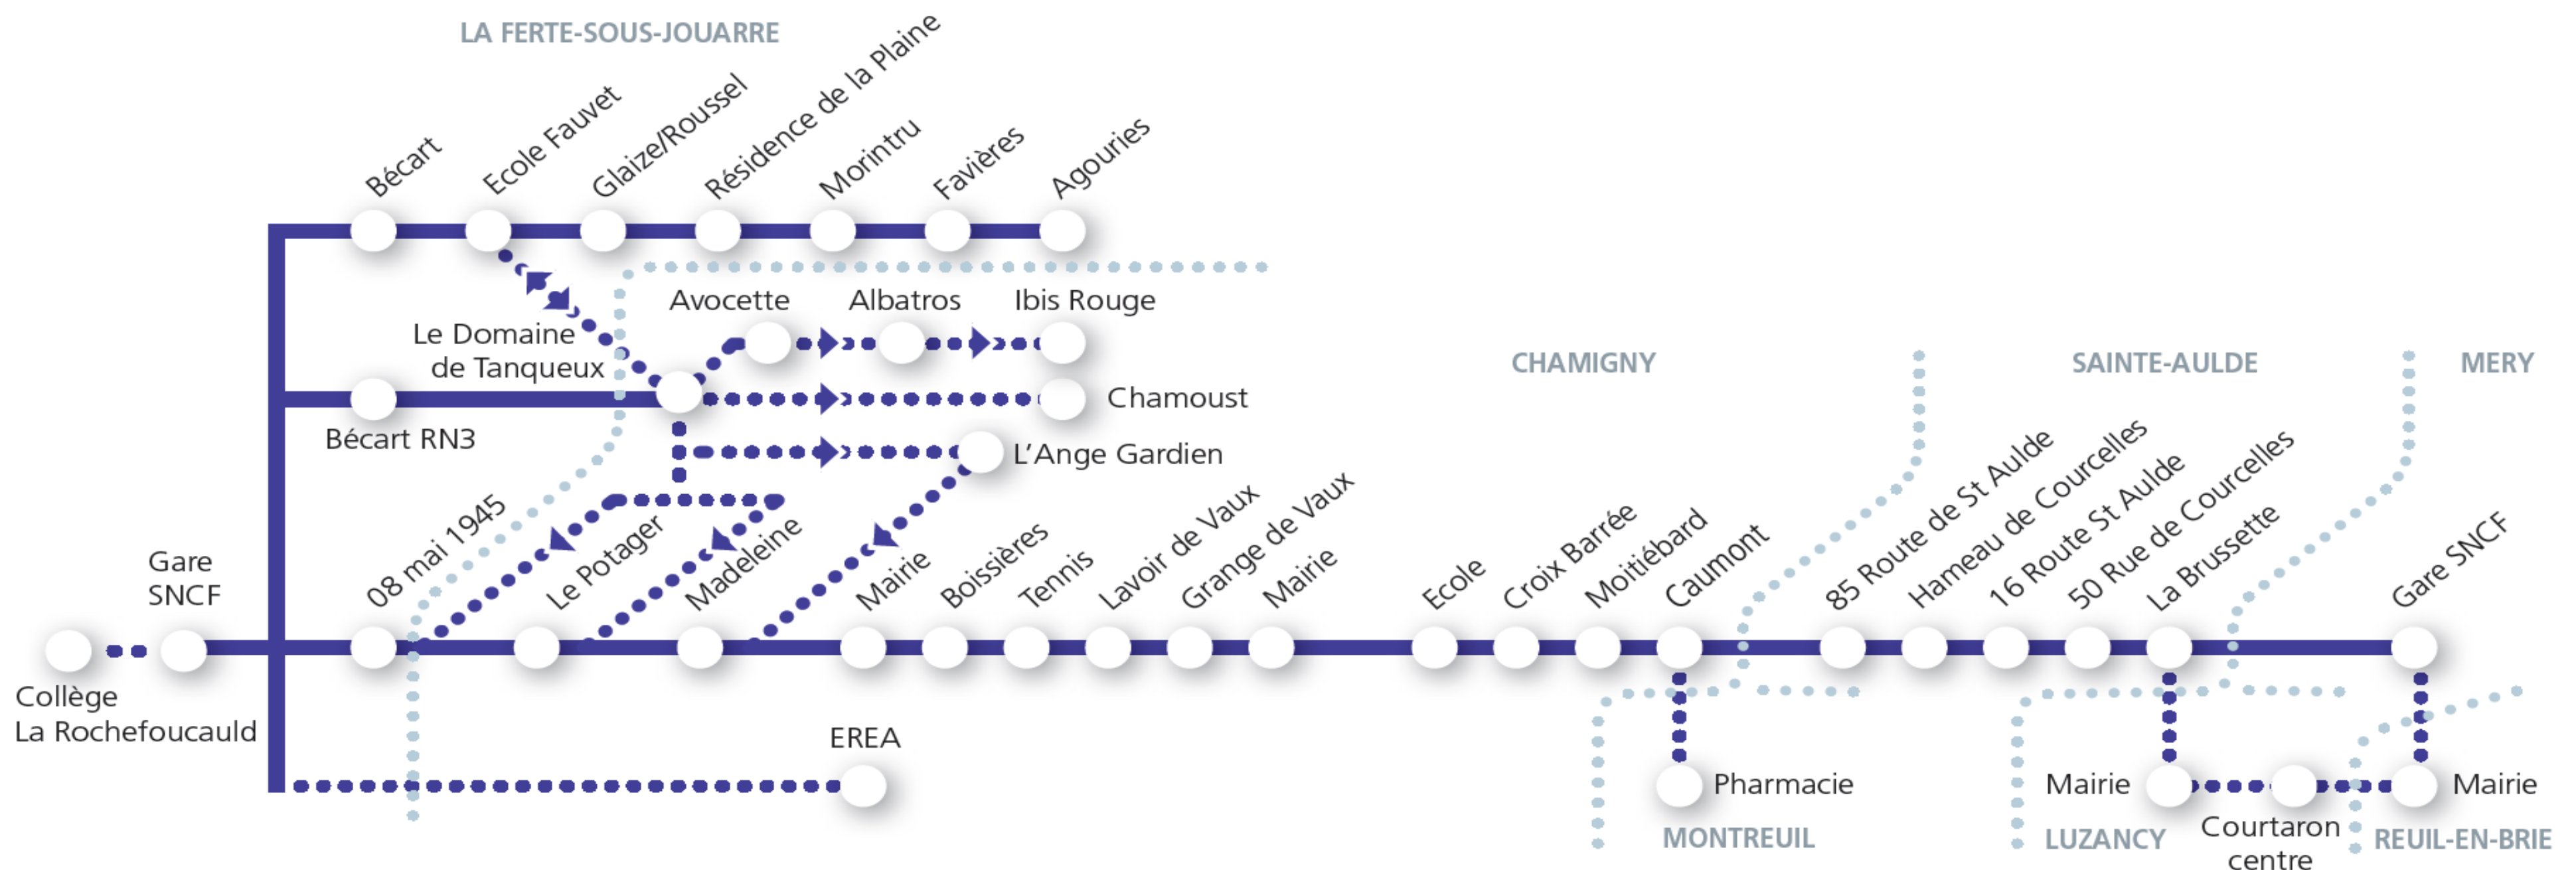

Notes : Circule uniquement en période scolaire
 Circule uniquement en période vacances scolaires

LIGNE 31

La Ferté sous Jouarre - Chamigny - Sainte Aulde - Méry sur Marne - Montreuil aux Lions

Renseignements