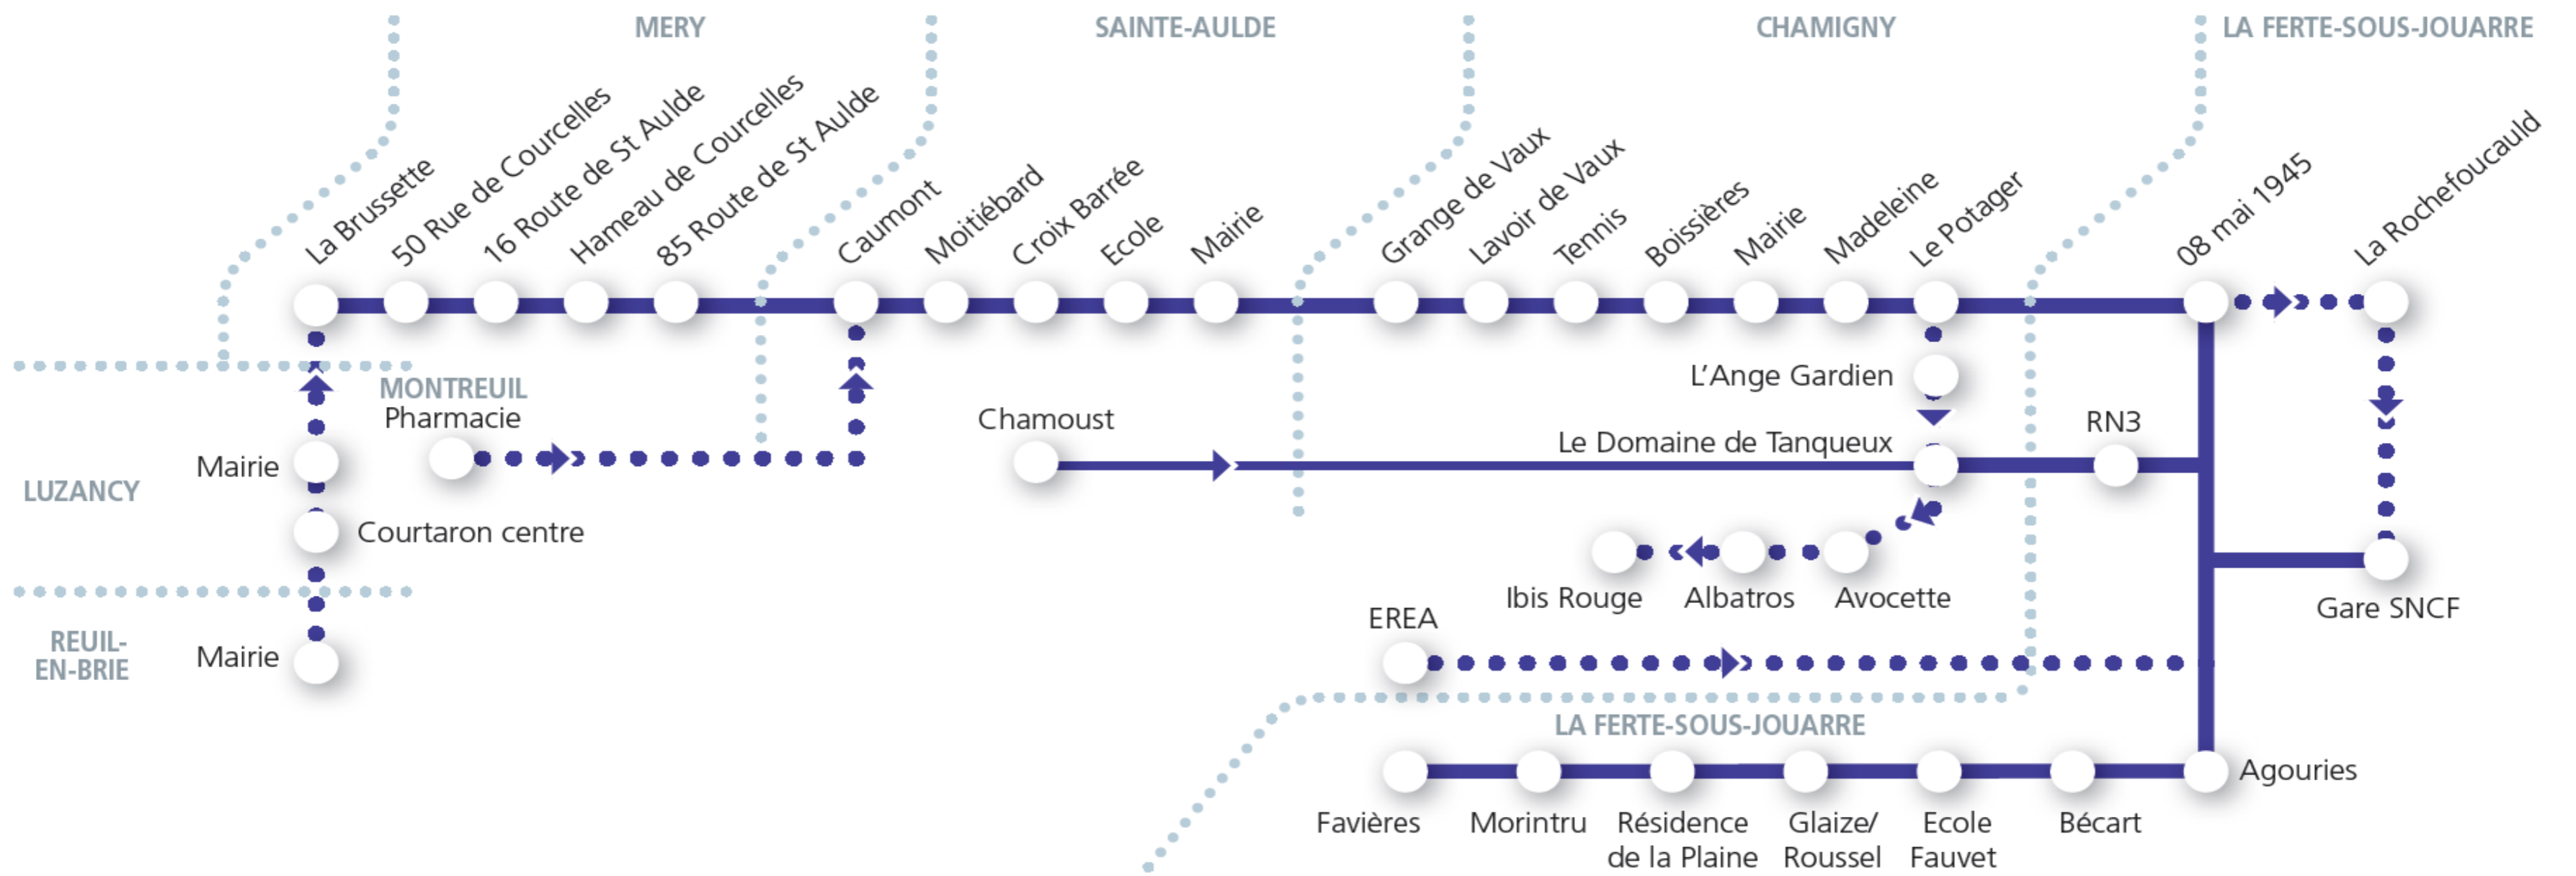

LIGNE 31

Montreuil aux Lions - Méry sur Marne - Sainte Aulde - Chamigny - La Ferté sous Jouarre

Renseignements

Transdev Marne et Morin
 Centre de la Ferté sous Jouarre
 102 rue Pierre Marx 77260 LA FERTE SOUS JOUARRE
 TÉL : 01 60 22 43 57
 TÉL GARE ROUTIÈRE : 01 64 33 37 12
 Retrouvez l'ensemble de nos horaires sur www.marne-et-morin.fr

- Ces horaires vous sont donnés à titre indicatif et sont soumis aux aléas de la circulation.
- Pensez à vous présenter à l'arrêt 5 minutes avant le départ.
- Le n° de la ligne et le nom de l'arrêt terminus sont indiqués à l'avant de l'autocar.

Cette ligne ne fonctionne pas les Dimanches et Jours Fériés.

Organiser vos déplacements en Ile de France grâce au service du STIF : www.vianavigo.com

Vacances Scolaires

Toussaint : du 20 octobre 2016 au 02 novembre 2016 inclus.
Noël : du 19 décembre 2016 au 02 janvier 2017 inclus.
Hiver : du 06 février 2017 au 19 février 2017 inclus.
Printemps : du 03 avril 2017 au 17 avril 2017 inclus.
 Les journées du 26 et 27 Mai 2017 seront vaquées par les établissements scolaires
Été : à compter du 10 juillet 2017

Notes : Circule uniquement en période scolaire
 Circule uniquement en période vacances scolaires

LIGNE 31

La Ferté sous Jouarre - Chamigny - Sainte Aulde - Méry sur Marne - Montreuil aux Lions

Renseignements